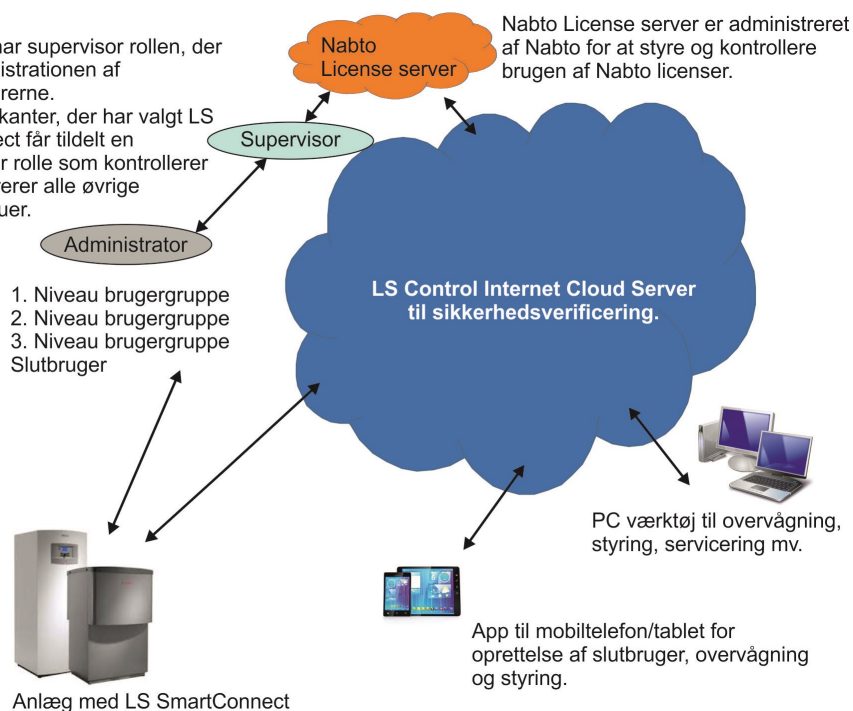

IOT – Vi kalder det SmartConnect

LS SmartConnect er vores løsning til at få dit produkt på internettet; for overvågning, servicering og styring.

En LS SmartConnect løsning kan, som mange af vores løsninger, konfigureres individuelt. Det vil dog altid være nødvendigt med et mindre samarbejde med vores udviklingsafdeling så det sikres, at jeres løsning indeholder de nødvendige dele for at være optimal og ikke mindst giver et unikt salgsargument.

LS Control har supervisor rollen, der sikrer administrationen af administratorerne. Udstyrsfabrikanter, der har valgt LS SmartConnect får tildelt en administrator rolle som kontrollerer og administrerer alle øvrige brugerniveauer.

Sikkerheden i tilslutningen er baseret på en teknologi, udviklet af det danske selskab Nabto. Teknologien sikrer en sikker og problemfri kommunikation med produktet over internettet uden at skulle bekymre sig om opsætning af firewalls mm.